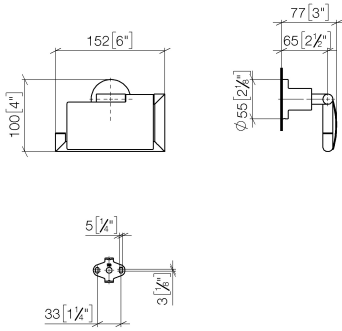

83 510 892

- width 152mm
- height 100 mm
- rosette Ø 55 mm
- 77mm projection

	Brushed Chrome	83 510 892-93
	Chrome	83 510 892-00
	Brushed Platinum	83 510 892-06
	Platinum	83 510 892-08
	Dark Chrome	83 510 892-19
	Brushed Durabronze (23kt Gold)	83 510 892-28
	Matte Black	83 510 892-33
	Brushed Champagne (22kt Gold)	83 510 892-46
	Champagne (22kt Gold)	83 510 892-47
	Brushed Dark Platinum	83 510 892-99

83 510 892

mm [inches]

83 510 892

Parts for other finishes can be found here: [Chrome](#)

### Spare parts list

No.	Item Number	Name	Quantity used	Delivery time
1	05 17 20 739 00 90	fixing set	1	2
2	09 30 30 071 90	screw	1	2
3	09 30 11 046 90	disc	1	2
4	08 17 89 505-93	holder	1	20
5	04 31 11 113 00 90	pin	1	2
6	05 17 89 553 00-93	holder	1	20
7	90 31 11 038 00 90	pin	2	2
8	08 11 02 514-93	lid	1	20
9	90 28 22 641 00-93	holder	1	20